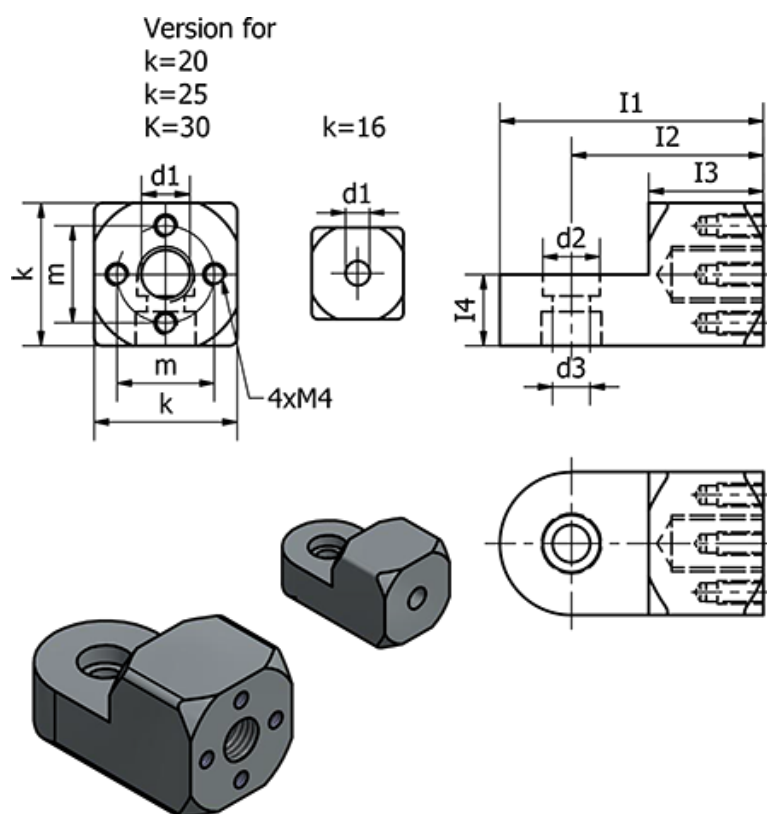

Varenummer: 20484M1025ELS
 Beskrivelse: E+G Laskeforbindelse
 GN 484-M10-25-ELS

Mål

d1	= M10	I4	= 12.5
d2	= 10	k	= 25
d3	= 6.5	m	= 17
Fastspændings kit for d3 Type K = GN 511.1-M6-25-K		Vægt (g)	= 46
Fastspændings kit for d3 Type S = GN 511.1-M6-25-S			
I1	= 46		
I2	= 33.5		
I3	= 20		